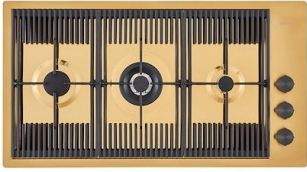

GRILLE PORTE-ASSIETTES INOX
25x35

A100 A54

* uniquement en combinaison avec
l'accessoire A644 F04

PLANCHE DE DECOUPE BOIS POUR
EVIERS RIVA

A642 F03

PLANCHE DE DECOUPE DOUBLE
HDPE

A644 A01

PLANCHE DE DECOUPE DOUBLE
IROKO

A644 F04

PLANCHE DE DECOUPE HDPE
27x42 CM

A657 F01

CUVETTE INOX PERFOREE

A151 F00

* uniquement en combinaison avec
l'accessoire A644 A01

KIT RÂPES ET PLANCHE DE
DECOUPE HDPE

A159 A01

* uniquement en combinaison avec
l'accessoire A644 A01

LES APPARIEMENTS RECOMMANDÉS

MILANO 3 BRULEURS GOLD
G680 F09

MILANO 4 BRULEURS GOLD
G681 F09

VERONA GOLD
R497 G09