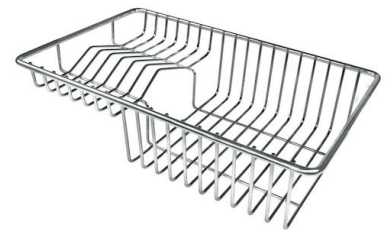

GRILLE POR.ASSIETTES INOX
mm214x379

A100 C03

* uniquement en combinaison avec
l'accessoire A644 A01