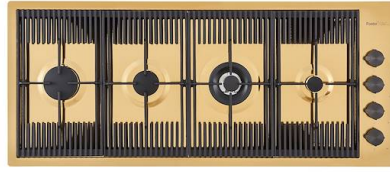

GRILLE PORTE-ASSIETTES INOX
25x35

A100 A54

* uniquement en combinaison avec
l'accessoire A644 F04

PLANCHE DE DECOUPE BOIS POUR
EVIERS RIVA

A642 F03

PLANCHE DE DECOUPE DOUBLE
HDPE

A644 A01

PLANCHE DE DECOUPE DOUBLE
IROKO

A644 F04

PLANCHE DE DECOUPE HDPE
27x42 CM

A657 F01

CUVETTE INOX PERFOREE

A151 F00

* uniquement en combinaison avec
l'accessoire A644 A01

KIT RÂPES ET PLANCHE DE
DECOUPE HDPE

A159 A01

* uniquement en combinaison avec
l'accessoire A644 A01

LES APPARIEMENTS RECOMMANDÉS

MILANO 3 BRULEURS GOLD
G680 F09

MILANO 4 BRULEURS GOLD
G681 F09

VERONA GOLD
R497 G09